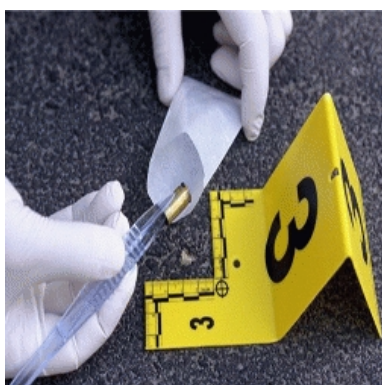

<http://clg-bazille-beaune-la-rolande.tice.ac-orleans-tours.fr/eva/spip.php?article714>

S01E16 - L'environnement du tueur

- Les Experts - Beaune -

Date de mise en ligne : dimanche 2 juin 2013

Copyright © Collège Frédéric Bazille - Tous droits réservés

Près du cadavre nos experts avaient retrouvé du sable. Grâce à plusieurs tests (pH, test de présence de calcaire, granulométrie...), ils ont pu comparer ce sable à différents échantillons prélevés sous les chaussures ou dans le coffre de nos suspects. Résultats : ce sable correspond à celui trouvé dans les coffres de M. Eniaud et de Mme Danfer. Ces 2 personnes deviennent les principaux suspects.